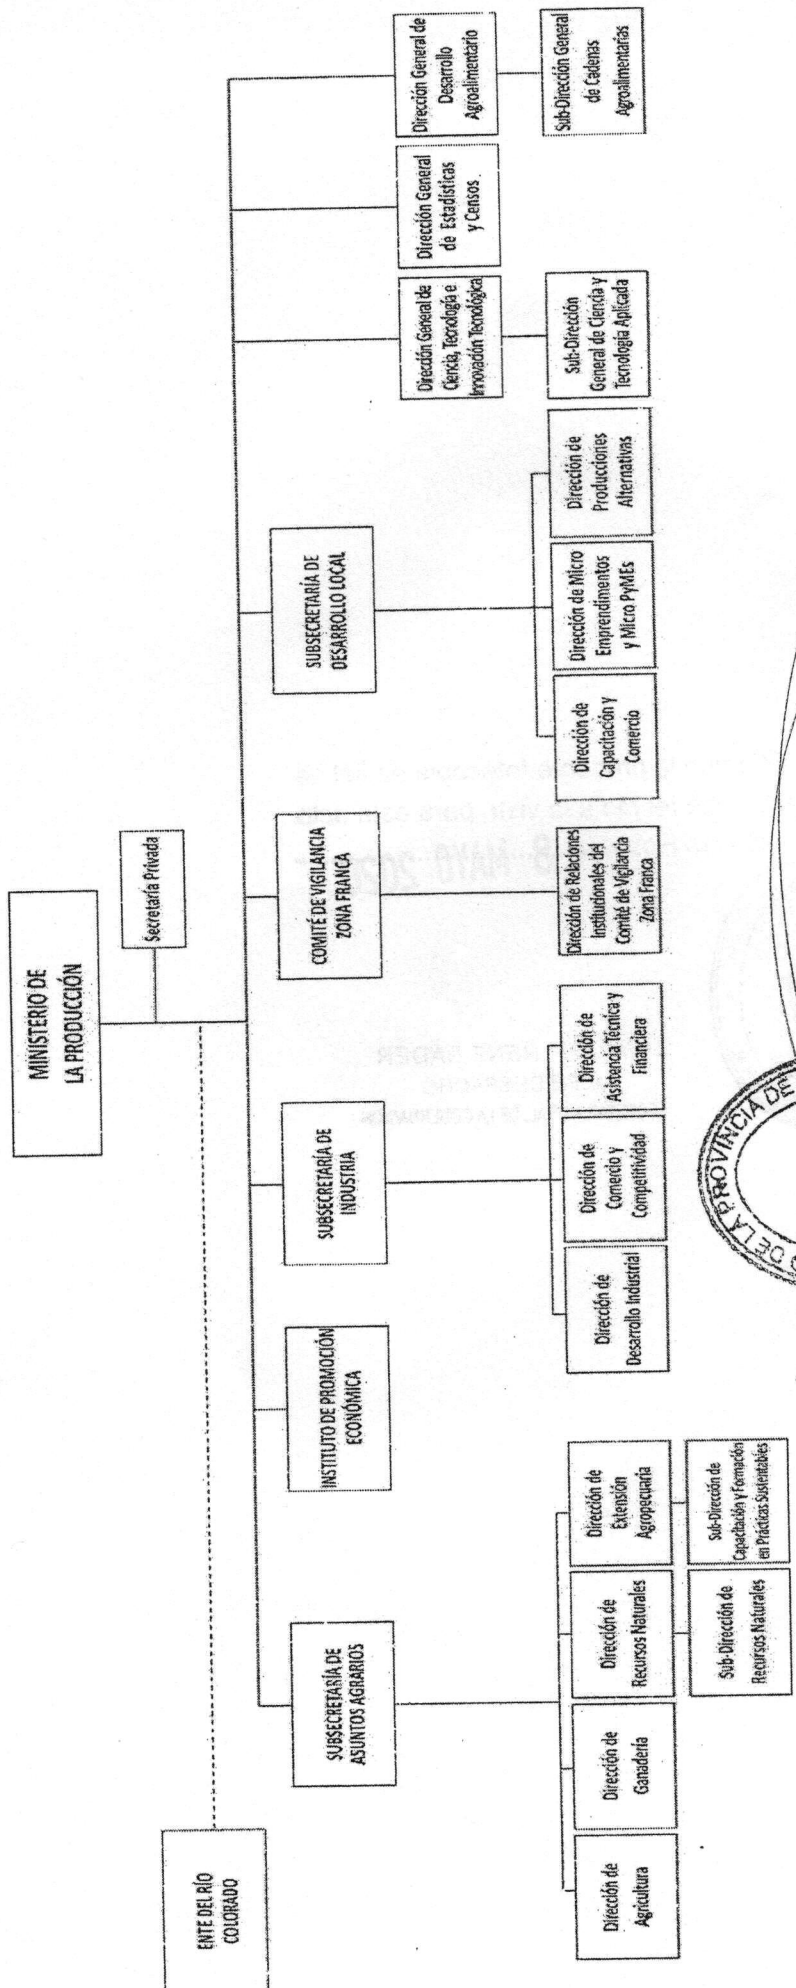

854

/20-

ANEXO II DEL DECRETO N°

SERGIO RAUL ZILIO
GOBERNADOR DE LA PAMPA

Poder Ejecutivo de la Provincia de La Pampa

SERGIO RAUL ZILLOTTO
GOBERNADOR DE LA PAMPA

854 /20.-

ANEXO III DEL DECRETO N°